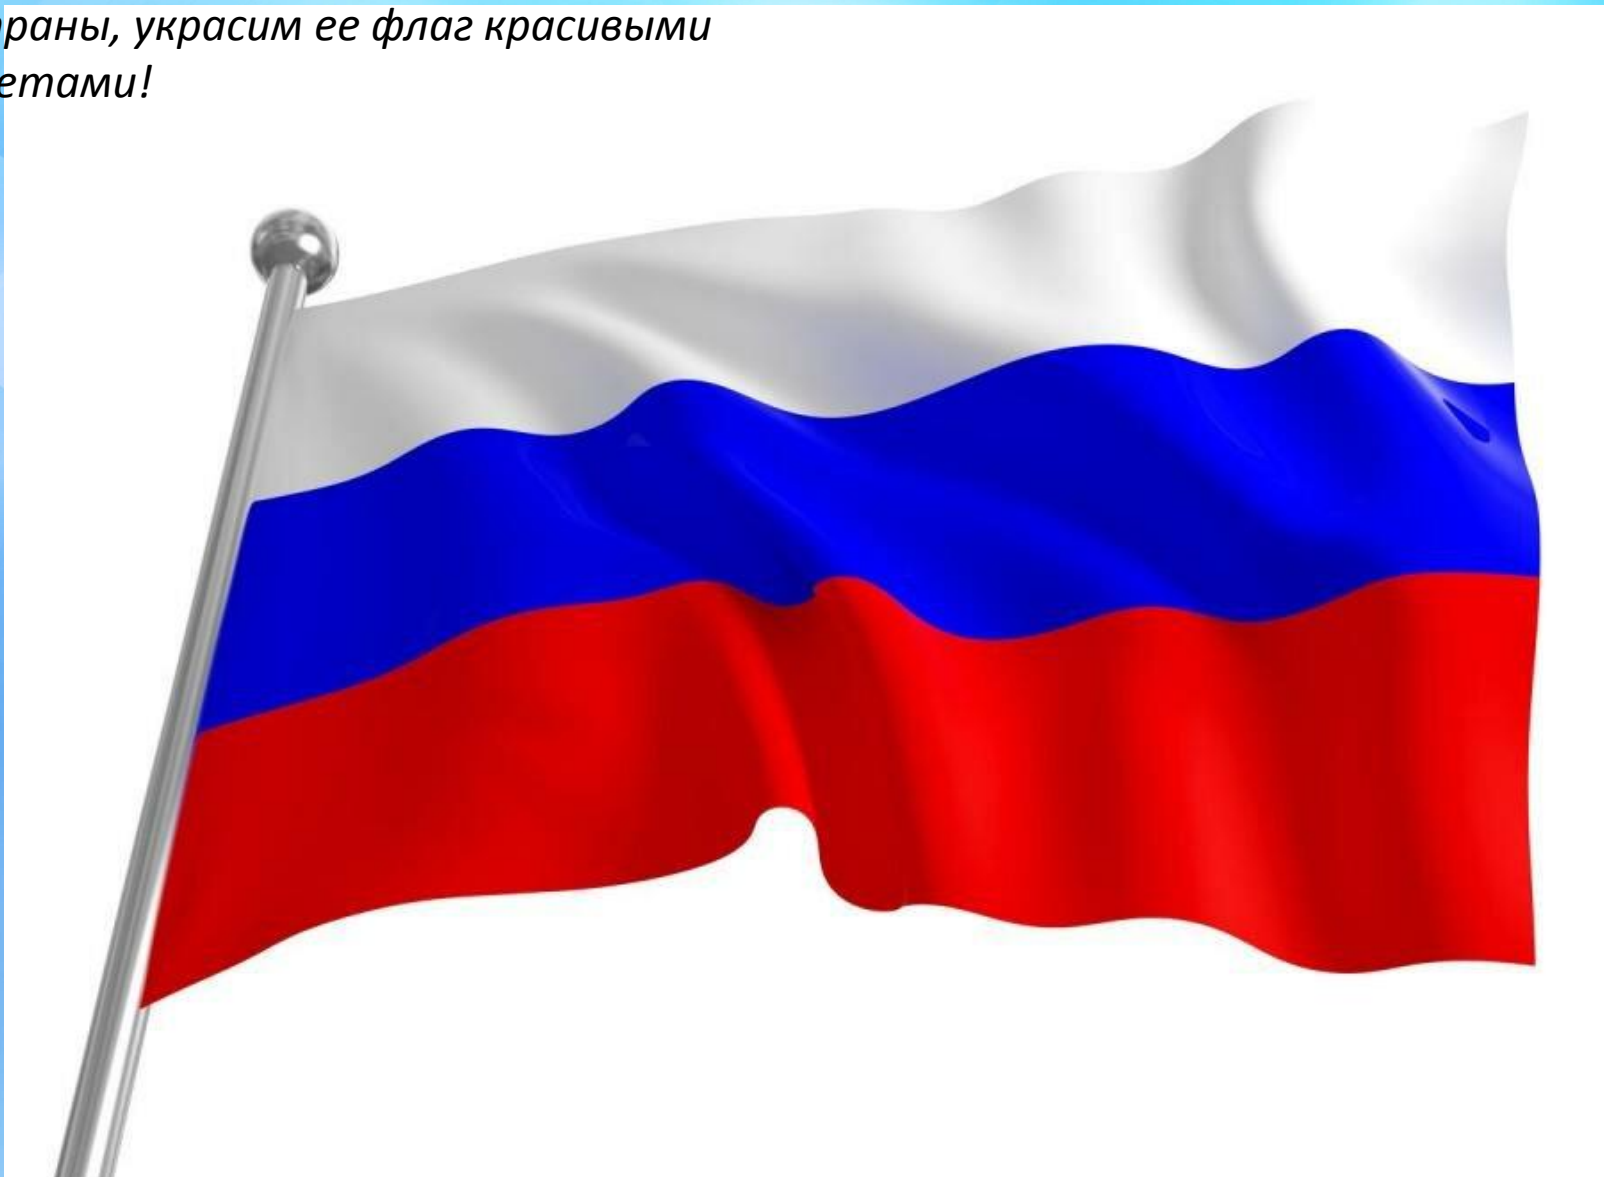

*Давайте все вместе подготовим
подарок для нашей
страны, украсим ее флаг красивыми
цветами!*