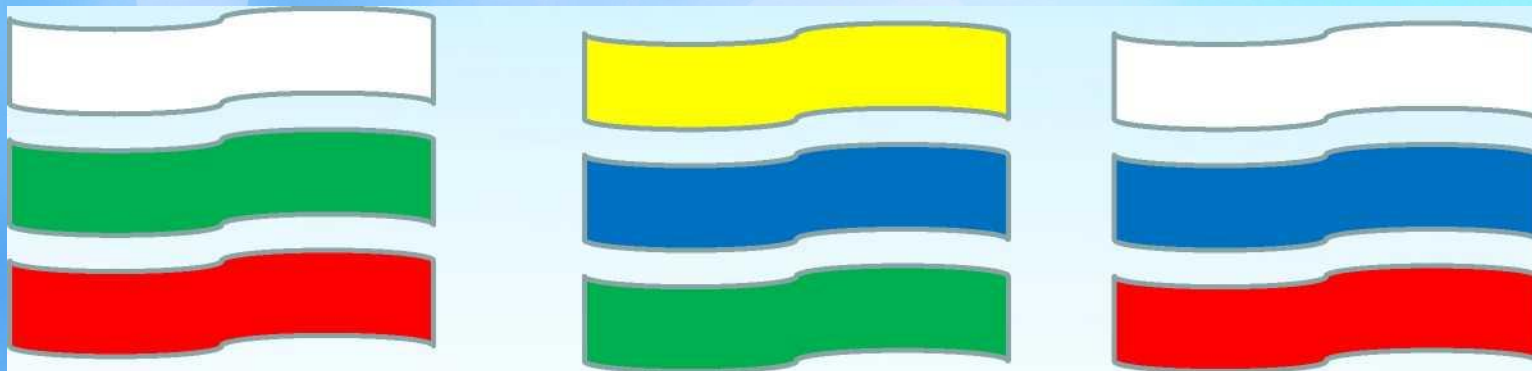

*Какие цвета использованы в российском флаге?
Что они означают?*